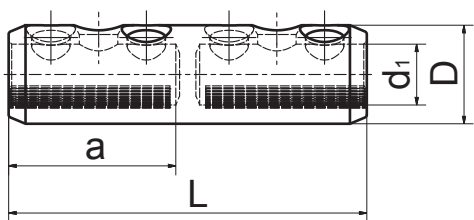

## Болтовой соединитель ZSSP

до 36 кВ

Обозначение	Сечение жилы Al [мм <sup>2</sup> ]						Cu [мм <sup>2</sup> ]				d <sub>1</sub> [мм]	D [мм]	L [мм]	a [мм]
	r <sub>mv</sub>	r <sub>m</sub>	r <sub>e</sub>	s <sub>m</sub>	s <sub>e</sub>	класса 5	r <sub>mv</sub>	R <sub>m</sub>	s <sub>m</sub>	класса 5				
ZSSP 1695	16-95	16-95	16-95	25-70	16-95	16-70	16-95	16-95	25-70	16-70	13	24	70	32
ZSSP 50150	35-150	50-120	50-150	50-120	50-150	50-120	35-150	50-120	50-120	50-120	15,5	30	85	39
ZSSP 95240	95-240	95-185	95-240	95-185	95-240	95-185	95-240	95-185	95-185	95-185	20,4	33	120	56
ZSSP 120300	120-300	120-300	120-300	120-240	120-240	120-300	120-300	120-300	120-240	120-240	25	38	142	67
ZSSP 400630	400-630	400-630	400-630	400-500	-	400-500	400-630	400-630	400-500	400-500	34	52	200	94
ZSSP 6301000	630-1000	630-1000	630-1000	-	-	630-800	630-1000	-	-	630-800	41	60	220	105