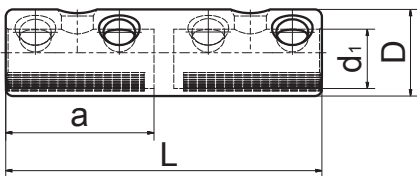

Болтовой соединитель ZSNP

до 1 кВ

Обозначение	Сечение жилы Al [мм ²]					Cu [мм ²]				d ₁ [мм]	D [мм]	L [мм]	a [мм]
	rm	re	sm	se	класса 5	rm	sm	re	класса 5				
ZSNP 1625	16-35	16-35	16-25	16-35	16-25	10-25	10-25	10-25	16-25	9	16	36	16
ZSNP 1650	16-50	16-50	16-50	16-50	16-50	16-50	16-50	16-50	16-50	11	18	36	16
ZSNP 2595	25-95	25-95	25-95	25-95	25-95	25-95	25-95	25-95	25-95	14	25	55	25
ZSNP 25150	25-150	25-150	25-150	25-150	25-120	25-150	25-120	25-150	25-120	17,5	28	70	32,5
ZSNP 120240	120-240	120-240	120-240	120-240	120-240	120-240	120-240	-	120-240	24	35	128	60