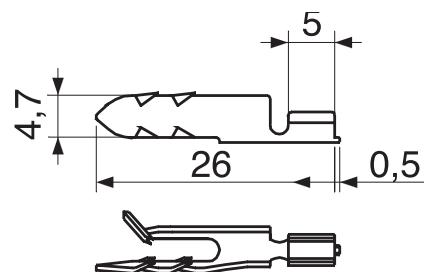

Наконечники для экрана телекоммуникационных кабелей

Наконечники типа TEL 2,5
(для соединителей экрана 0)

Предназначены для многопарных кабелей с сечением провода соединителя 2,5 мм².

Наконечники типа EL 2,5
(для соединителей экрана N)

Предназначены для малопарных кабелей с сечением провода соединителя 2,5 мм².

Наконечники типа EL 1,5
(для соединителей экрана A)

Предназначены для малопарных кабелей с сечением провода соединителя 1,5 мм².