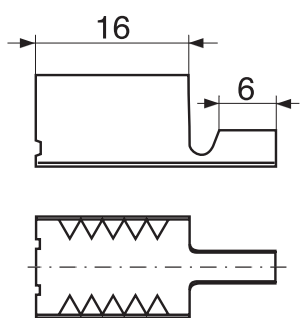

Наконечники для экрана телекоммуникационных кабелей

Наконечники типа TEL 2,5
(для соединителей экрана 0)

Предназначены для многопарных кабелей с сечением провода соединителя 2,5 мм².

Наконечники типа EL 2,5
(для соединителей экрана N)

Предназначены для малопарных кабелей с сечением провода соединителя 2,5 мм².

Наконечники типа EL 1,5
(для соединителей экрана A)

Предназначены для малопарных кабелей с сечением провода соединителя 1,5 мм².