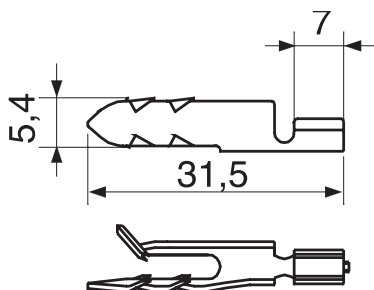

Наконечники для экрана телекоммуникационных кабелей

Наконечники типа TEL 2,5
(для соединителей экрана 0)

Предназначены для многопарных кабелей с сечением провода соединителя 2,5 мм².

Наконечники типа EL 2,5
(для соединителей экрана N)

Предназначены для малопарных кабелей с сечением провода соединителя 2,5 мм².

Наконечники типа EL 1,5
(для соединителей экрана A)

Предназначены для малопарных кабелей с сечением провода соединителя 1,5 мм².