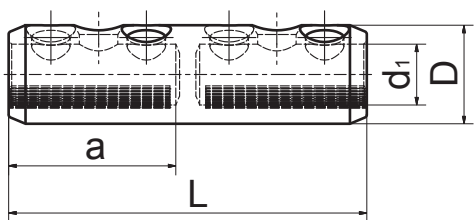

Schrauben-Verbinder ZSSP

bis 36 kV

Art.- bezeichnung	Querschnitt Al-Ader [mm ²]						Cu [mm ²]				d ₁ [mm]	D [mm]	L [mm]	a [mm]
	rmv	rm	re	sm	se	Klasse 5	rmv	Rm	sm	Klasse 5				
ZSSP 1695	16-95	16-95	16-95	25-70	16-95	16-70	16-95	16-95	25-70	16-70	13	24	70	32
ZSSP 50150	35-150	50-120	50-150	50-120	50-150	50-120	35-150	50-120	50-120	50-120	15,5	30	85	39
ZSSP 95240	95-240	95-185	95-240	95-185	95-240	95-185	95-240	95-185	95-185	95-185	20,4	33	120	56
ZSSP 120300	120-300	120-300	120-300	120-240	120-240	120-300	120-300	120-300	120-240	120-240	25	38	142	67
ZSSP 400630	400-630	400-630	400-630	400-500	-	400-500	400-630	400-630	400-500	400-500	34	52	200	94
ZSSP 6301000	630-1000	630-1000	630-1000	-	-	630-800	630-1000	-	-	630-800	41	60	220	105