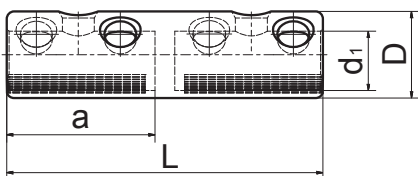

Schrauben-Verbinder ZSNP

bis 1KV

Art.- bezeichnung	Querschnitt Al-Ader [mm <sup>2</sup> ]					Cu [mm <sup>2</sup> ]				d <sub>1</sub> [mm]	D [mm]	L [mm]	a [mm]
	rm	re	sm	se	Klasse 5	rm	sm	re	Klasse 5				
ZSNP 1625	16-35	16-35	16-25	16-35	16-25	10-25	10-25	10-25	16-25	9	16	36	16
ZSNP 1650	16-50	16-50	16-50	16-50	16-50	16-50	16-50	16-50	16-50	11	18	36	16
ZSNP 2595	25-95	25-95	25-95	25-95	25-95	25-95	25-95	25-95	25-95	14	25	55	25
ZSNP 25150	25-150	25-150	25-150	25-150	25-120	25-150	25-120	25-150	25-120	17,5	28	70	32,5
ZSNP 120240	120-240	120-240	120-240	120-240	120-240	120-240	120-240	-	120-240	24	35	128	60