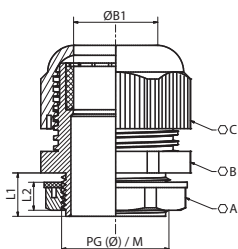

DK Cable glands