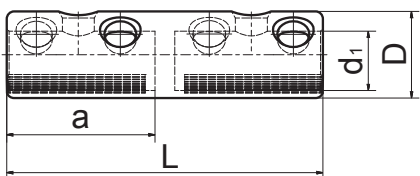

Złączka śrubowa ZSNP

do 1 kV

Oznaczenie	Przekrój żyły Al [mm ²]					Cu [mm ²]				d ₁ [mm]	D [mm]	L [mm]	a [mm]
	rm	re	sm	se	V klasa	rm	sm	re	V klasa				
ZSNP 1625	16-35	16-35	16-25	16-35	16-25	10-25	10-25	10-25	16-25	9	16	36	16
ZSNP 1650	16-50	16-50	16-50	16-50	16-50	16-50	16-50	16-50	16-50	11	18	36	16
ZSNP 2595	25-95	25-95	25-95	25-95	25-95	25-95	25-95	25-95	25-95	14	25	55	25
ZSNP 25150	25-150	25-150	25-150	25-150	25-120	25-150	25-120	25-150	25-120	17,5	28	70	32,5
ZSNP 120240	120-240	120-240	120-240	120-240	120-240	120-240	120-240	-	120-240	24	35	128	60