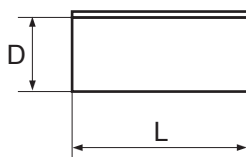

Termokurczliwe rękawy naprawcze RNT

Termokurczliwe rękawy naprawcze umożliwiają szybką, trwałą i efektywną naprawę uszkodzonej powłoki kabla bez konieczności jego przecinania. Stosowane są także w celu ochrony mechanicznej, antykorozyjnej wodociągów i gazociągów.

- pokrycie wewnętrznej powierzchni rękawa warstwą termotopliwego kleju, gwarantuje dokładne i odporne na warunki zewnętrzne spojenie z powłoką kabla i wypełnienie ewentualnych nierówności
- pokrycie zewnętrznej warstwy rękawa farbą termochromatyczną zmieniającą kolor po osiągnięciu temperatury docelowej zapobiega przegrzaniu się materiału w trakcie jego obkurczania

Właściwości		
Fizyczne	Wytrzymałość na rozciąganie	17,5 N/mm² (min)
	Wydłużenie przy zerwaniu	300% (min)
	Absorbpcja wilgoci	0,1% (max)
	Odporność na działanie promieni ESCR 48h przy 50°C	brak rozwarstwień brak pęknięć
Fizyczne po starzeniu się w 120°C przez 500 godzin	Wytrzymałość na rozciąganie	15 N/mm² (min)
	Wydłużenie przy zerwaniu	200%
Elektryczne	Wytrzymałość dielektryczna	12 kV/mm(min)
Chemiczne	Odporność chemiczna	dobra
	Wytrzymałość na rozciąganie Wydłużenie przy zerwaniu	15 N/mm² (min) 200%
Temperatura graniczna sygnalizowana zmianą koloru farby	150°C przez 30 min. 250°C	brak zmian zmiana koloru

Symbol	Kolor	D max. Ø przed obkurczeniem [mm]	D min. Ø po obkurczeniu [mm]	Grubość ścianki przed obkurczeniem wraz z warstwą kleju T [mm] ± 20%	Długość L [mm]
RNT 42-08-250/1	czarny	42	8	0,9	250
RNT 42-08-500/1	czarny				500
RNT 42-08-750/1	czarny				750
RNT 42-08-1000/1	czarny				1000
RNT 42-08-1500/1	czarny				1500
RNT 76-22-250/1	czarny	76	22	0,9	250
RNT 76-22-500/1	czarny				500
RNT 76-22-750/1	czarny				750
RNT 76-22-1000/1	czarny				1000
RNT 76-22-1500/1	czarny				1500
RNT 100-30-250/1	czarny	100	30	0,9	250
RNT 100-30-500/1	czarny				500
RNT 100-30-750/1	czarny				750
RNT 100-30-1000/1	czarny				1000
RNT 100-30-1500/1	czarny				1500
RNT 139-38-250/1	czarny	139	38	0,9	250
RNT 139-38-500/1	czarny				500
RNT 139-38-750/1	czarny				750
RNT 139-38-1000/1	czarny				1000
RNT 139-38-1500/1	czarny				1500
RNT 185-55-250/1	czarny	185	55	0,9	250
RNT 185-55-500/1	czarny				500
RNT 185-55-750/1	czarny				750
RNT 185-55-1000/1	czarny				1000
RNT 185-55-1500/1	czarny				1500
RNT 210-55-250/1	czarny	210	55	0,9	250
RNT 210-55-500/1	czarny				500
RNT 210-55-750/1	czarny				750
RNT 210-55-1000/1	czarny				1000
RNT 210-55-1500/1	czarny				1500