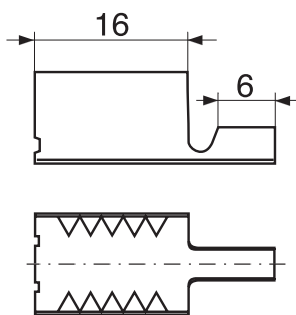

Końcówki do ekranu kabli telekomunikacyjnych

Końcówka typ TEL 2,5
(do łączników ekranu O)

Do kabli wieloparowych przy przekroju przewodu łącznika 2,5 mm².

Końcówka typ EL 2,5
(do łączników ekranu N)

Do kabli niskoparowych przy przekroju przewodu łącznika 2,5 mm².

Końcówka typ EL 1,5
(do łączników ekranu A)

Do kabli niskoparowych przy przekroju przewodu łącznika 1,5 mm².