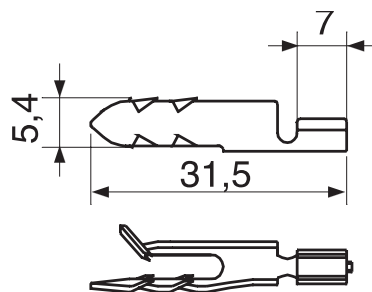

Końcówki do ekranu kabli telekomunikacyjnych

Końcówka typ TEL 2,5
(do łączników ekranu O)

Do kabli wieloparowych przy przekroju przewodu łącznika 2,5 mm².

Końcówka typ EL 2,5
(do łączników ekranu N)

Do kabli niskoparowych przy przekroju przewodu łącznika 2,5 mm².

Końcówka typ EL 1,5
(do łączników ekranu A)

Do kabli niskoparowych przy przekroju przewodu łącznika 1,5 mm².