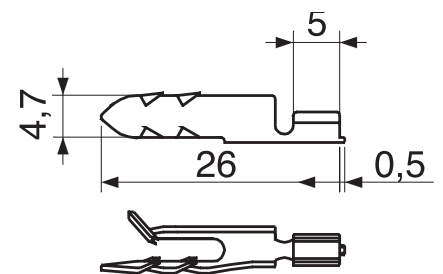

Końcówki do ekranu kabli telekomunikacyjnych

Końcówka typ TEL 2,5
(do łączników ekranu O)

Do kabli wieloparowych przy przekroju przewodu łącznika 2,5 mm².

Końcówka typ EL 2,5
(do łączników ekranu N)

Do kabli niskoparowych przy przekroju przewodu łącznika 2,5 mm².

Końcówka typ EL 1,5
(do łączników ekranu A)

Do kabli niskoparowych przy przekroju przewodu łącznika 1,5 mm².