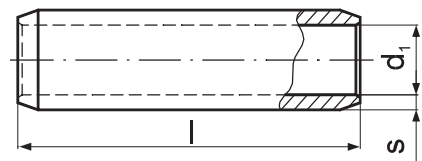

**KLN-F złączka Cu rurowa**

10 ÷ 36kV

 Wymiary wg tabeli poniżej.  
 Zakres 16 ÷ 625 mm<sup>2</sup>

Oznaczenie	l [mm]	s [mm]	d <sub>1</sub> [mm]
KLN-F_16	60	1,5	5,5
KLN-F_25	60	1,5	7
KLN-F_35	60	2,15	8,2
KLN-F_50	65	2,25	10
KLN-F_70	65	2,5	11,5
KLN-F_95	90	2,75	13,5
KLN-F_120	90	2,75	15,5
KLN-F_150	105	3,25	17
KLN-F_185	105	3,25	19
KLN-F_240	125	3,75	21,5
KLN-F_300	125	3,75	24,5
KLN-F_400	160	5,5	27,5
KLN-F_500	175	5,5	31
KLN-F_625	190	4,75	34,5